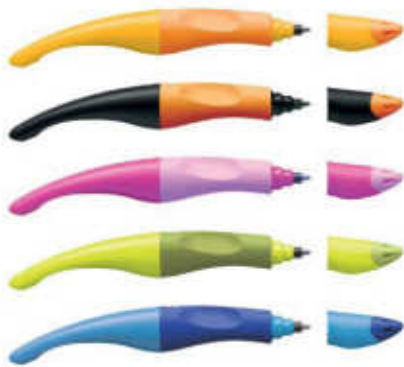

Roller Pelikan Twist R457

Artikelcode	Kenmerken	Bestelhoeveelheid
220757	Universeel - blauw	1/15
213507	Vulling - etui/5	10/10

Roller Schneider Base Ball 852 ergonomische greep

Artikelcode	Kenmerken	Bestelhoeveelheid
200504	Roller - blauw	1/5
404134	Vulling - doos/300	1/1
200505	Vulling - doos/5	1/10